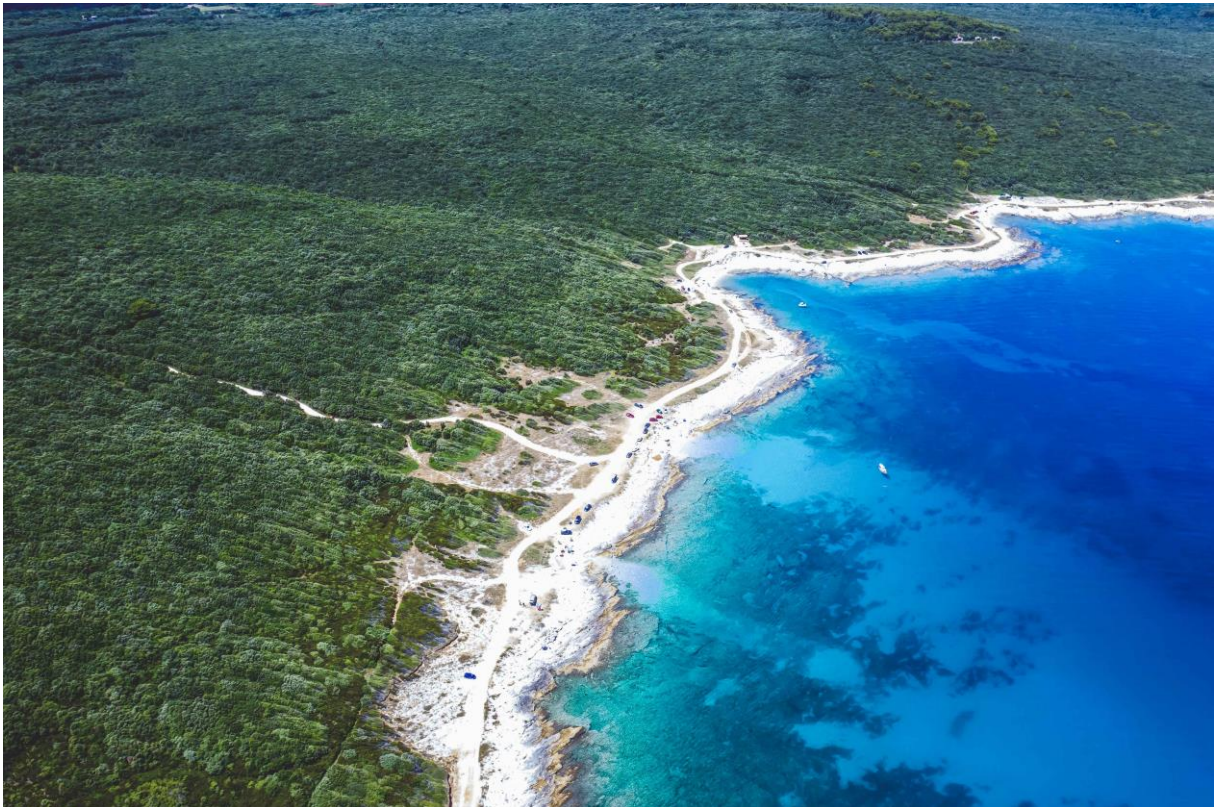

## VIZIJA PODRUČJA EKOLOŠKE MREŽE LUKA BUDAVA – ISTRA (HR 2000522)

Područje ekološke mreže Luka Budava – Istra, jedno je od područja s najljepše očuvanim šumama hrasta crnike na Mediteranu. U očuvanom području zadovoljni posjetitelji uživaju u autentičnom krajobrazu, a njihove aktivnosti na otvorenom čine okosnicu održivog razvoja lokalne zajednice.

*Dionici*

*Photo: Denis Mirković*